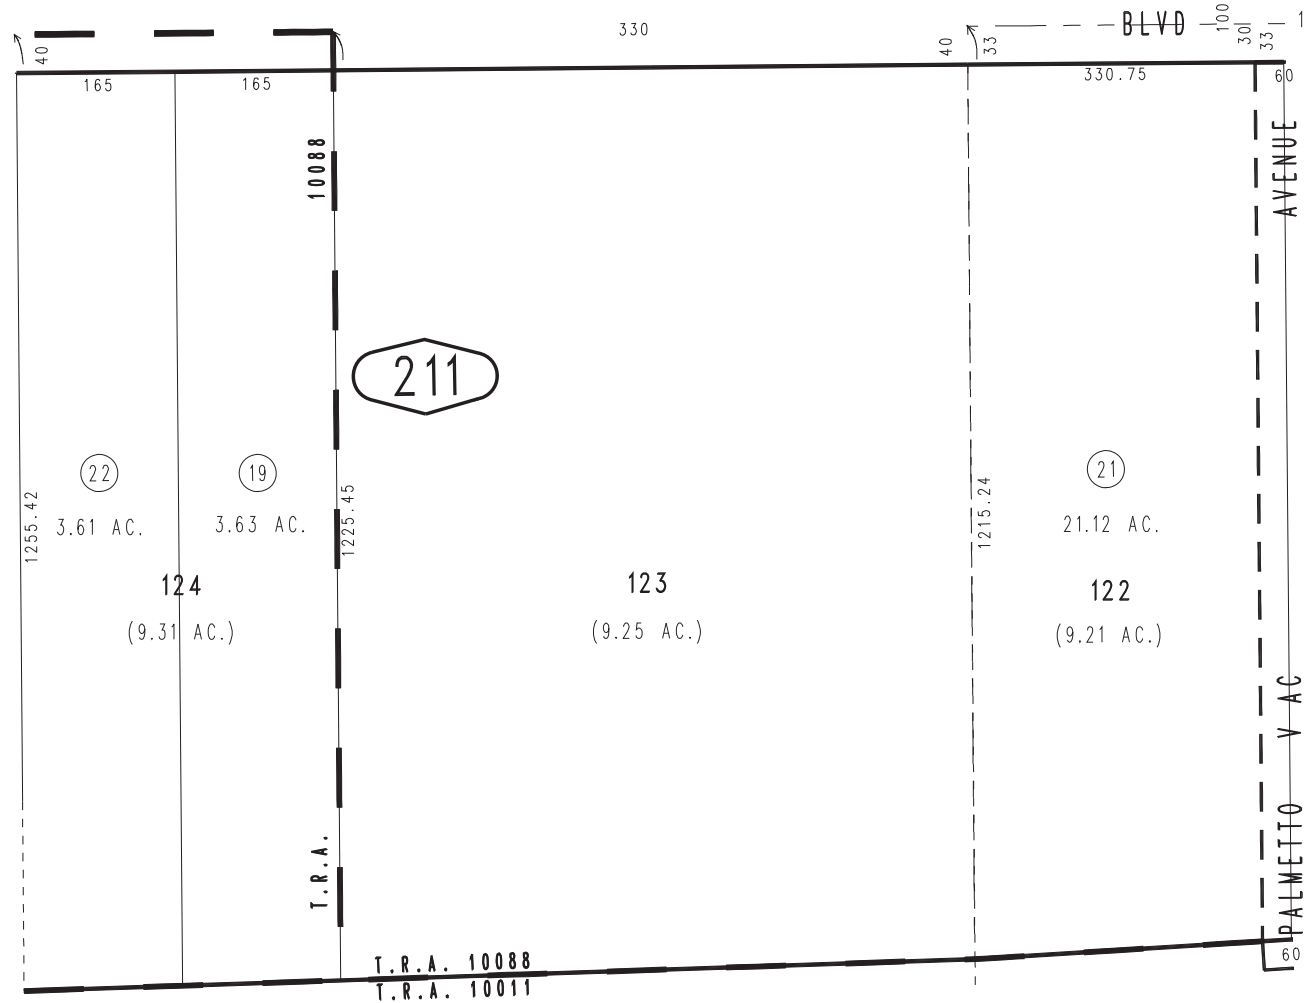

# Marygold Acres M.B. 19/15

City of Fontana  
Tax Rate Area  
10011 10019  
10032 10088

0251 - 21

19

0194  
32

0194  
35

SIERRA

0252  
11