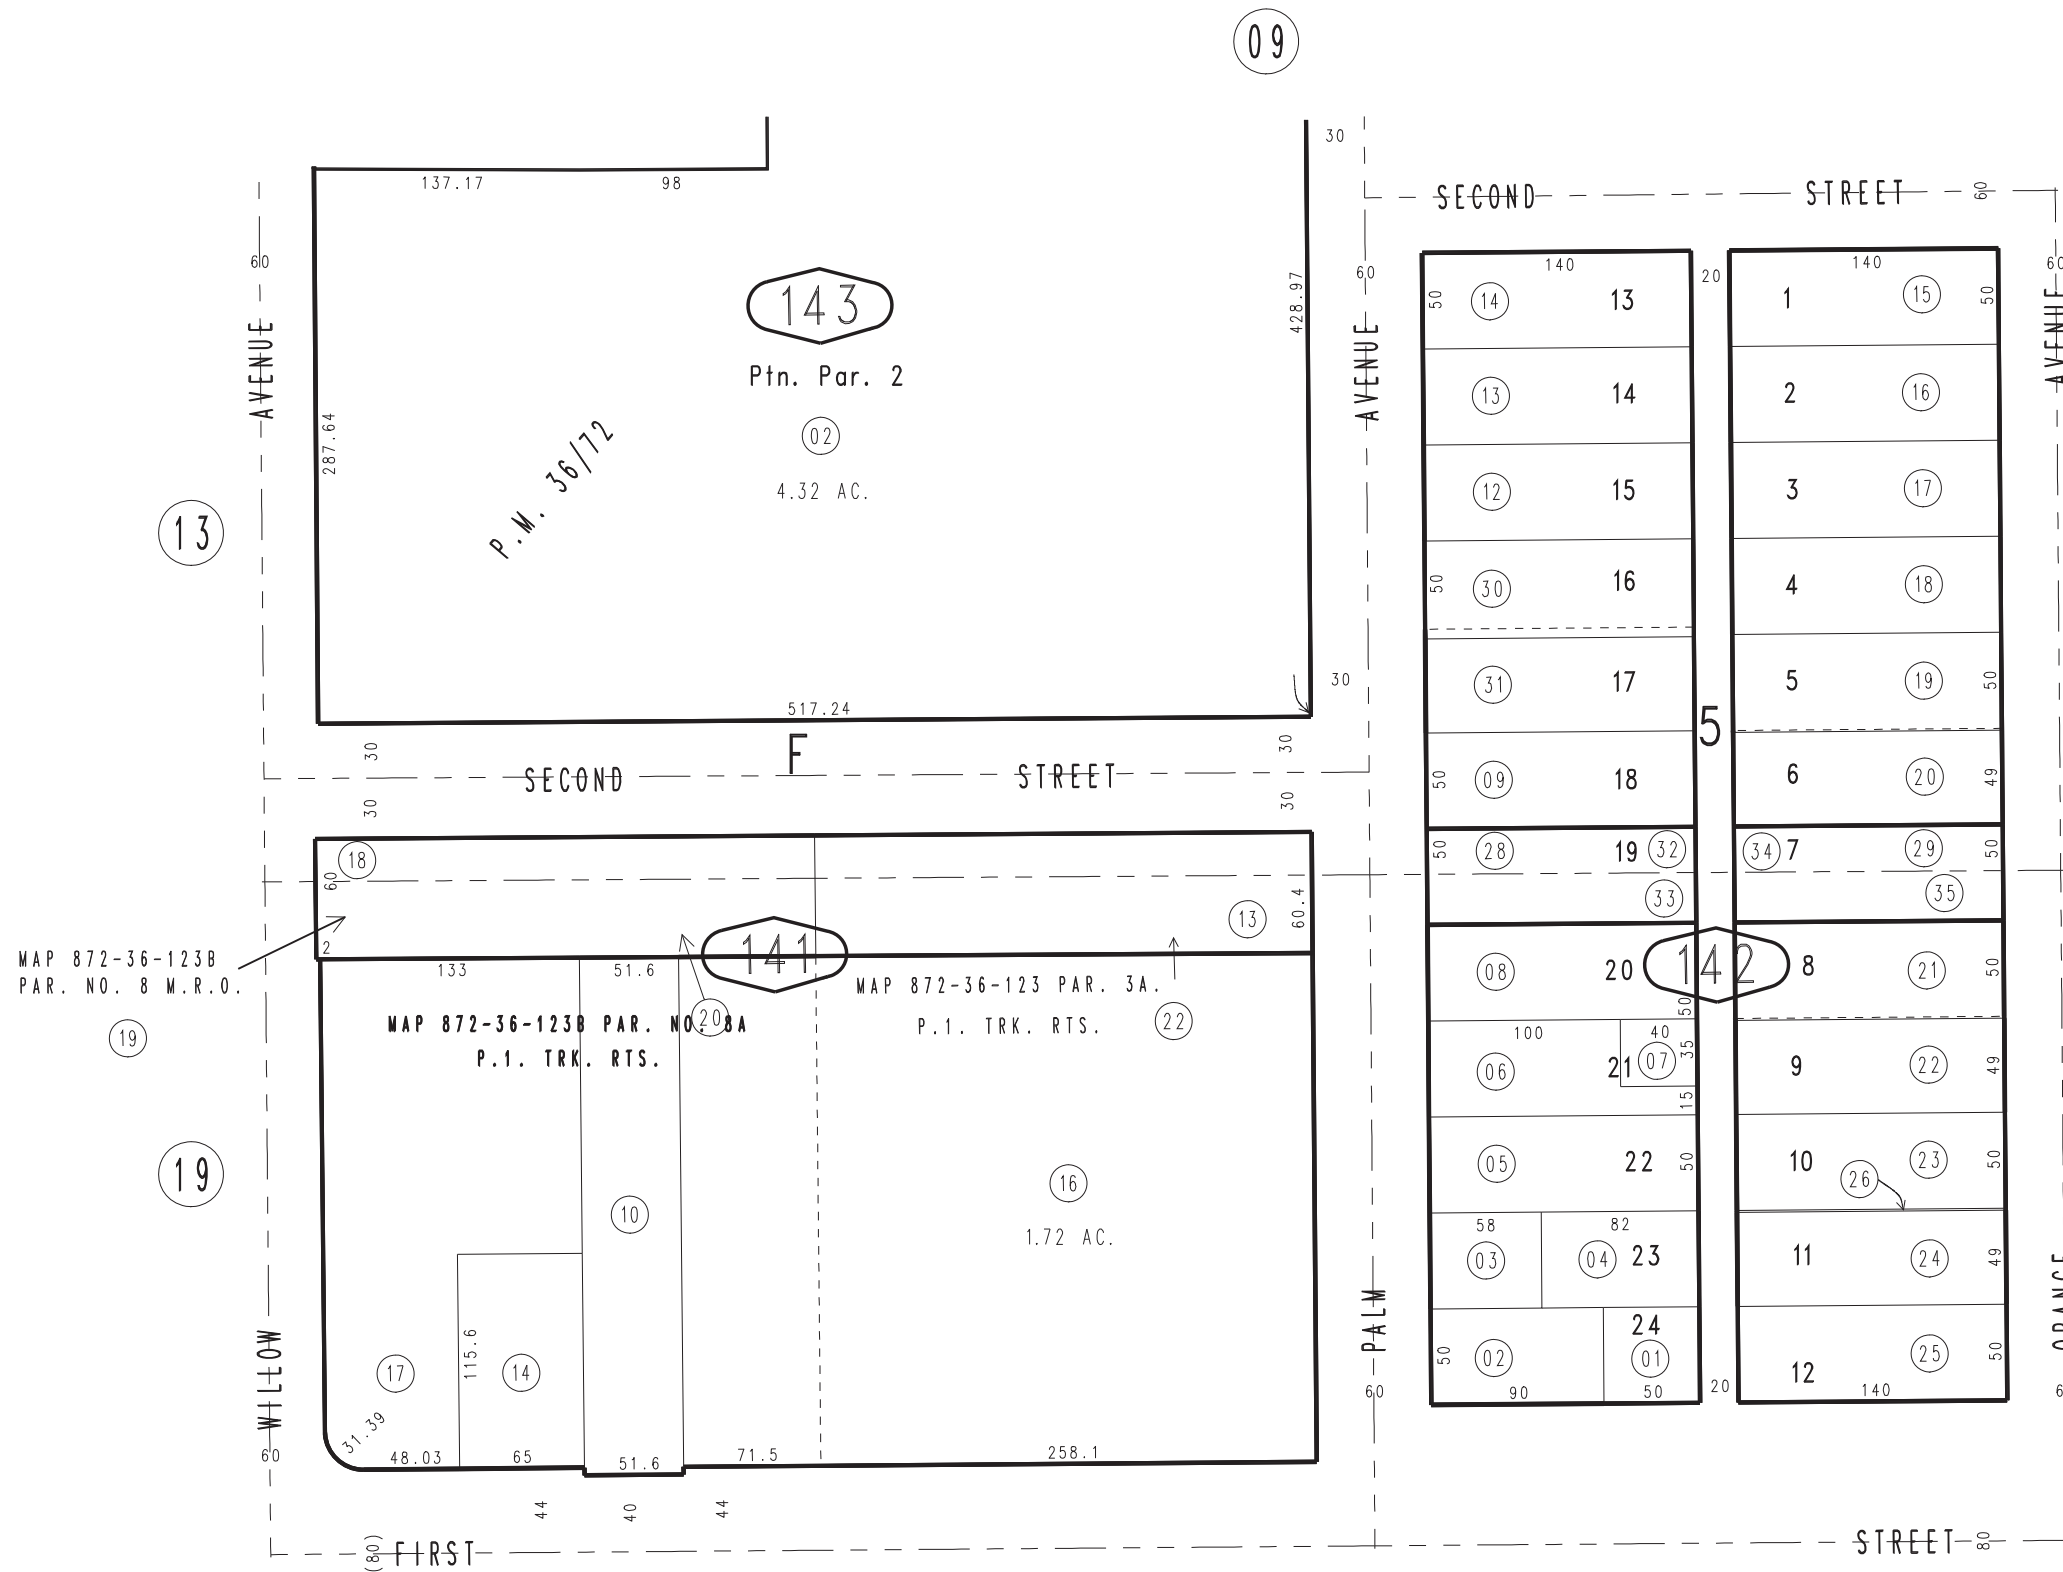

THIS MAP IS FOR THE PURPOSE OF AD VALOREM TAXATION ONLY.

Town of Rialto M.B. 4/10

City of Rialto
Tax Rate Area
6088

0130 - 14

MAP 872-36-1238
PAR. NO. 8 M.R.O.

MAP 872-36-1238 PAR. NO. 20A
P.I. TRK. RTS.

MAP 872-36-123 PAR. 3A.
P.I. TRK. RTS.

- (32) MAP 872-36-124 PAR. NO. 1 M.R.O.
- (33) MAP 872-36-124 PAR. NO. 1A P.I. TRK. RTS.
- (34) MAP 872-36-124 PAR. NO. 2 M.R.O.
- (35) MAP 872-36-124 PAR. NO. 2A P.I. TRK. RTS.